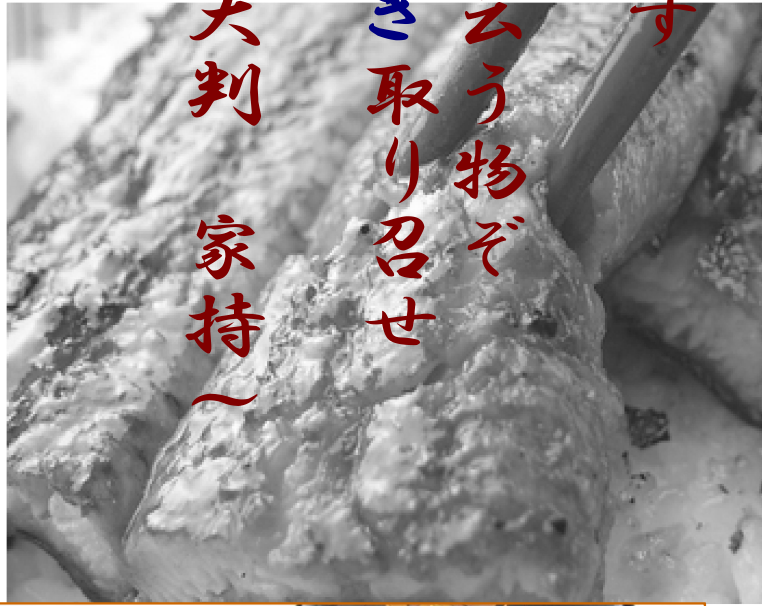

～土用の丑の日～

国産うなぎ重

石麻呂に

吾物申す

夏痩せに

よしと云う物ぞ

うなぎ取り召せ

～大判家持～